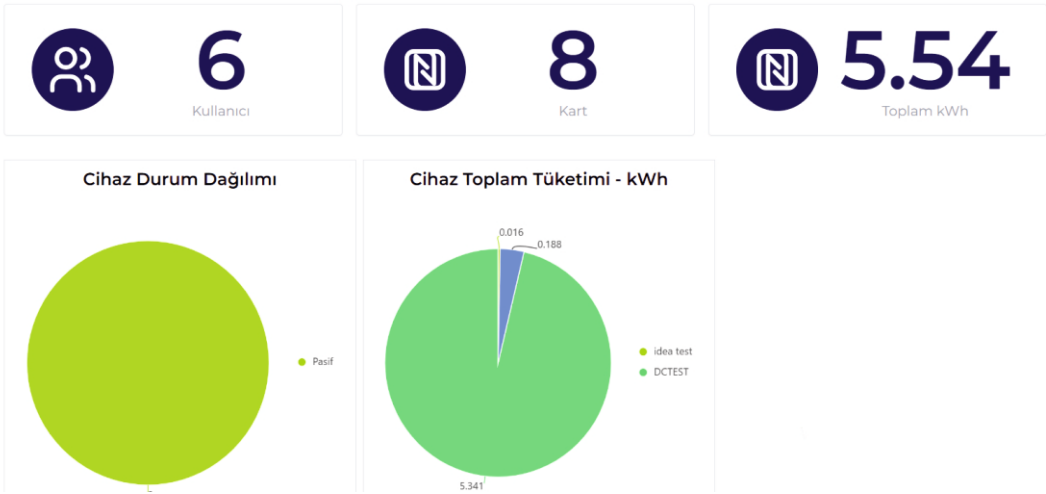

Electrise Site

Elektrikli Araç Şarj İstasyonu Yazılım Çözümleri – Yönetim Paneli

Anasayfa

idea test

- Site sakinleri
- Son İşlemler
- Raporlar
- Kart yönetimi
- Gider Dağıtım Yönetimi
- Güvenli çıkış

Site Sakinleri